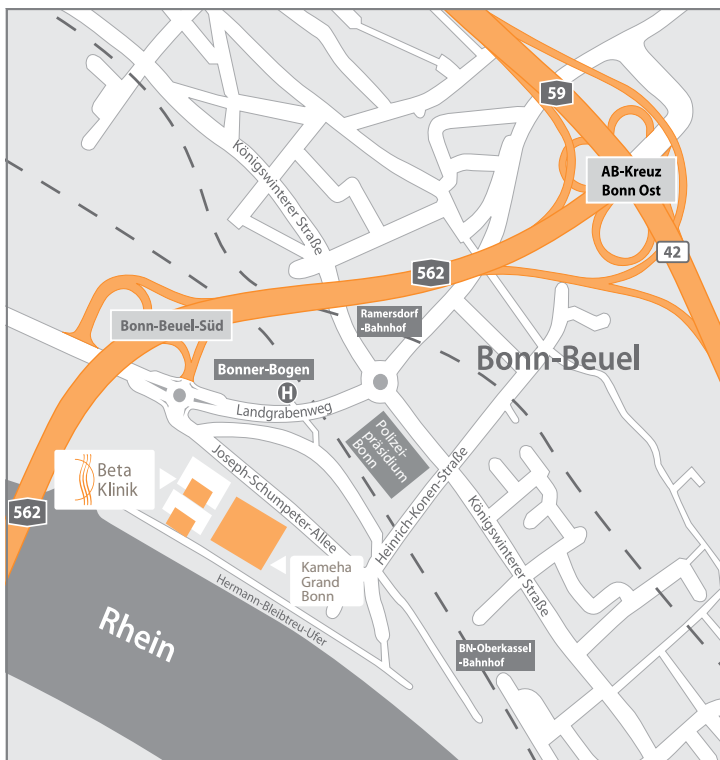

 Beta
Klinik

DIE INTERNATIONALE PRIVATKLINIK

Ihr Weg
zur Beta Klinik

Beta Klinik Bonn

Joseph-Schumpeter-Allee 15 • 53227 Bonn

0228 909075-0 • www.betaklinik.de • info@betaklinik.de

Anreise mit der Bahn

Sollten Sie mit der Bahn anreisen, empfiehlt sich die Fahrt mit dem ICE bis ICE-Bahnhof Siegburg (zirka 9 km Entfernung zur Beta Klinik) und von dort aus mit der Bahn nach Bonn-Hauptbahnhof (zirka 4 km Entfernung zur Beta Klinik).

Anreise mit Bus & Stadtbahn

Die Buslinie 607 fährt vom Bonner Hauptbahnhof bis zur Haltestelle Bonner Bogen.

Komfortabler ist eine Fahrt mit der Buslinie 606 bis Konrad-Zuse-Platz. Gehen Sie etwa 50 Meter in Richtung des Hotels Kameha Grand. Die Beta Klinik ist das Nachbargebäude.

Sie können mit öffentlichen Verkehrsmitteln auch bis zur Haltestelle Ramersdorf fahren (Verkehrsverbund Rhein-Sieg, Buslinien 606, 607, 635, 636 und Bahnlinien 62, 66).